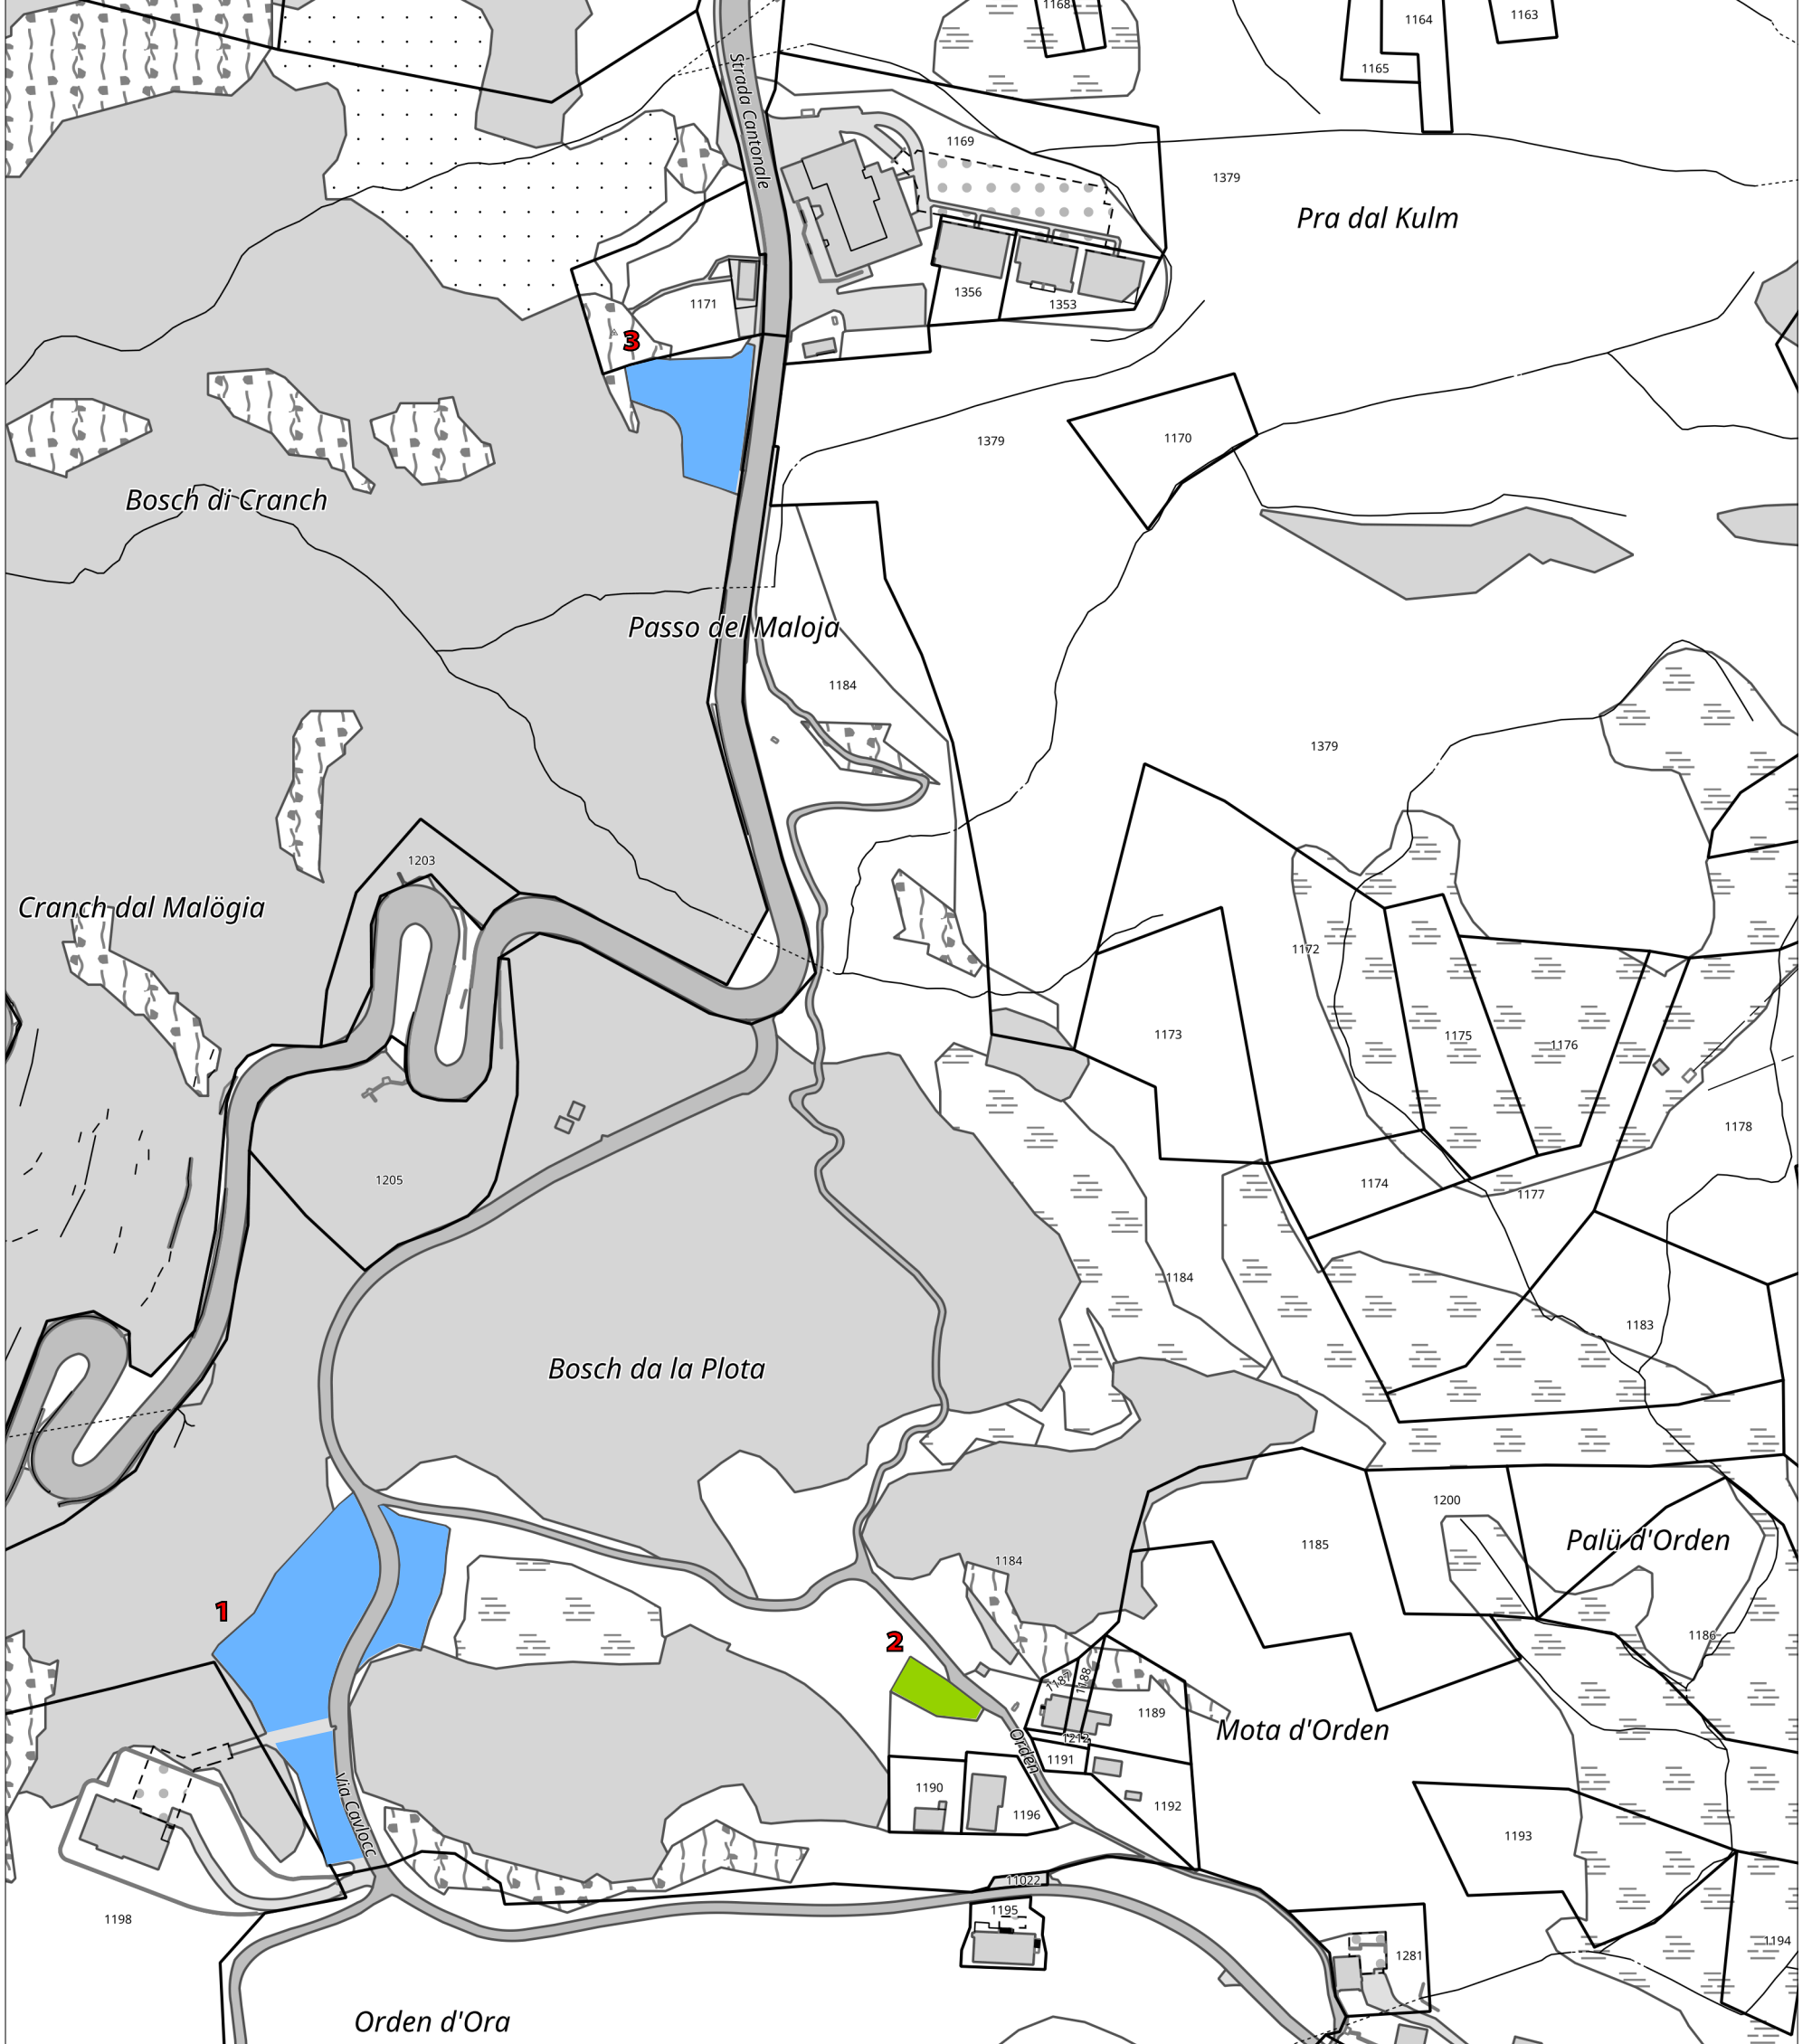

Nr.	Nome parcheggio	Nr. posteggi	Abbreviazione	Tipo di parcheggio	Nr. parcella	Proprietario	Commenti
Maloja sud							
1	Baldini	ca. 200	T6	\$	Pagamento/abbonamento	1184	comune definire soluzione invernale
2	Orden	ca. 10	T8		contratto inquilini	1184	comune divieto accesso strada, solo residenti
3	Kulm	ca. 20	T6	\$	Pagamento/abbonamento	1624	comune
4	Giacometti	71	T6	\$	Pagamento/abbonamento	1284	comune 1x riserv. Giacometti Sport, 2x ricarica eletr.
5	Scuola	2	T7		riservato scuole	1120	comune
6	Centro servizi	4	T2	D	disco 30 min	1074	comune
7	Palestra	25	T6	\$	Pagamento/abbonamento	1283	comune con nuovo progetto alcuni P T7 riservati scuole
8	Capolago	ca. 20	T6	\$	Pagamento/abbonamento	942	comune nuova entrata con progetto 60kmh
9	Lago	ca. 25	T6	\$	Pagamento/abbonamento	991	comune ridefinire disposizione parcheggi
10	Cimitero	2	T2	D	disco 30 min	1284	comune
11	Camping	ca. 30	T7		riservato campeggio	1615	comune
12	Isola	ca. 10	T8		contratto	1603	comune divieto accesso strada, solo residenti

Massstab 1:2000

Druckdatum: 01.11.2025