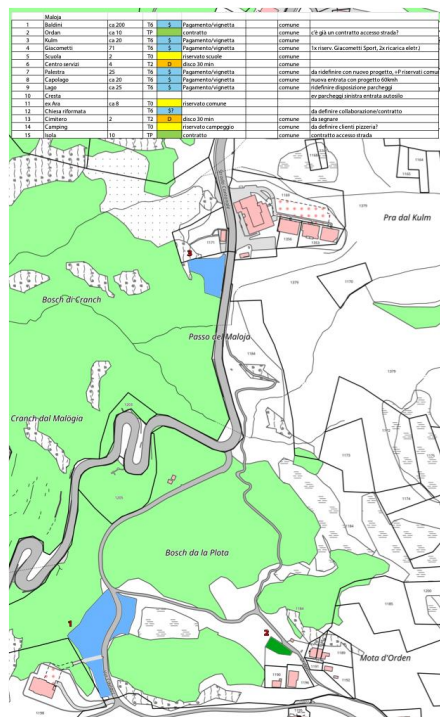

Parcheggi Comune di Bregaglia

Parcheggi Applicazione Maloja