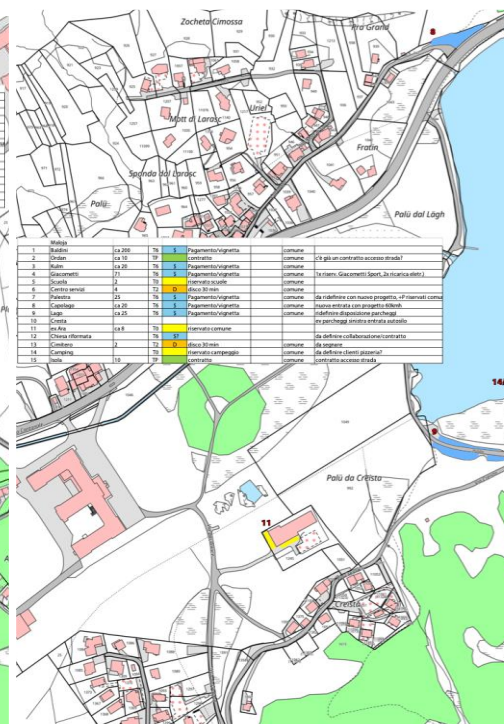

Parcheggi Comune di Bregaglia

Parcheggi Applicazione Maloja