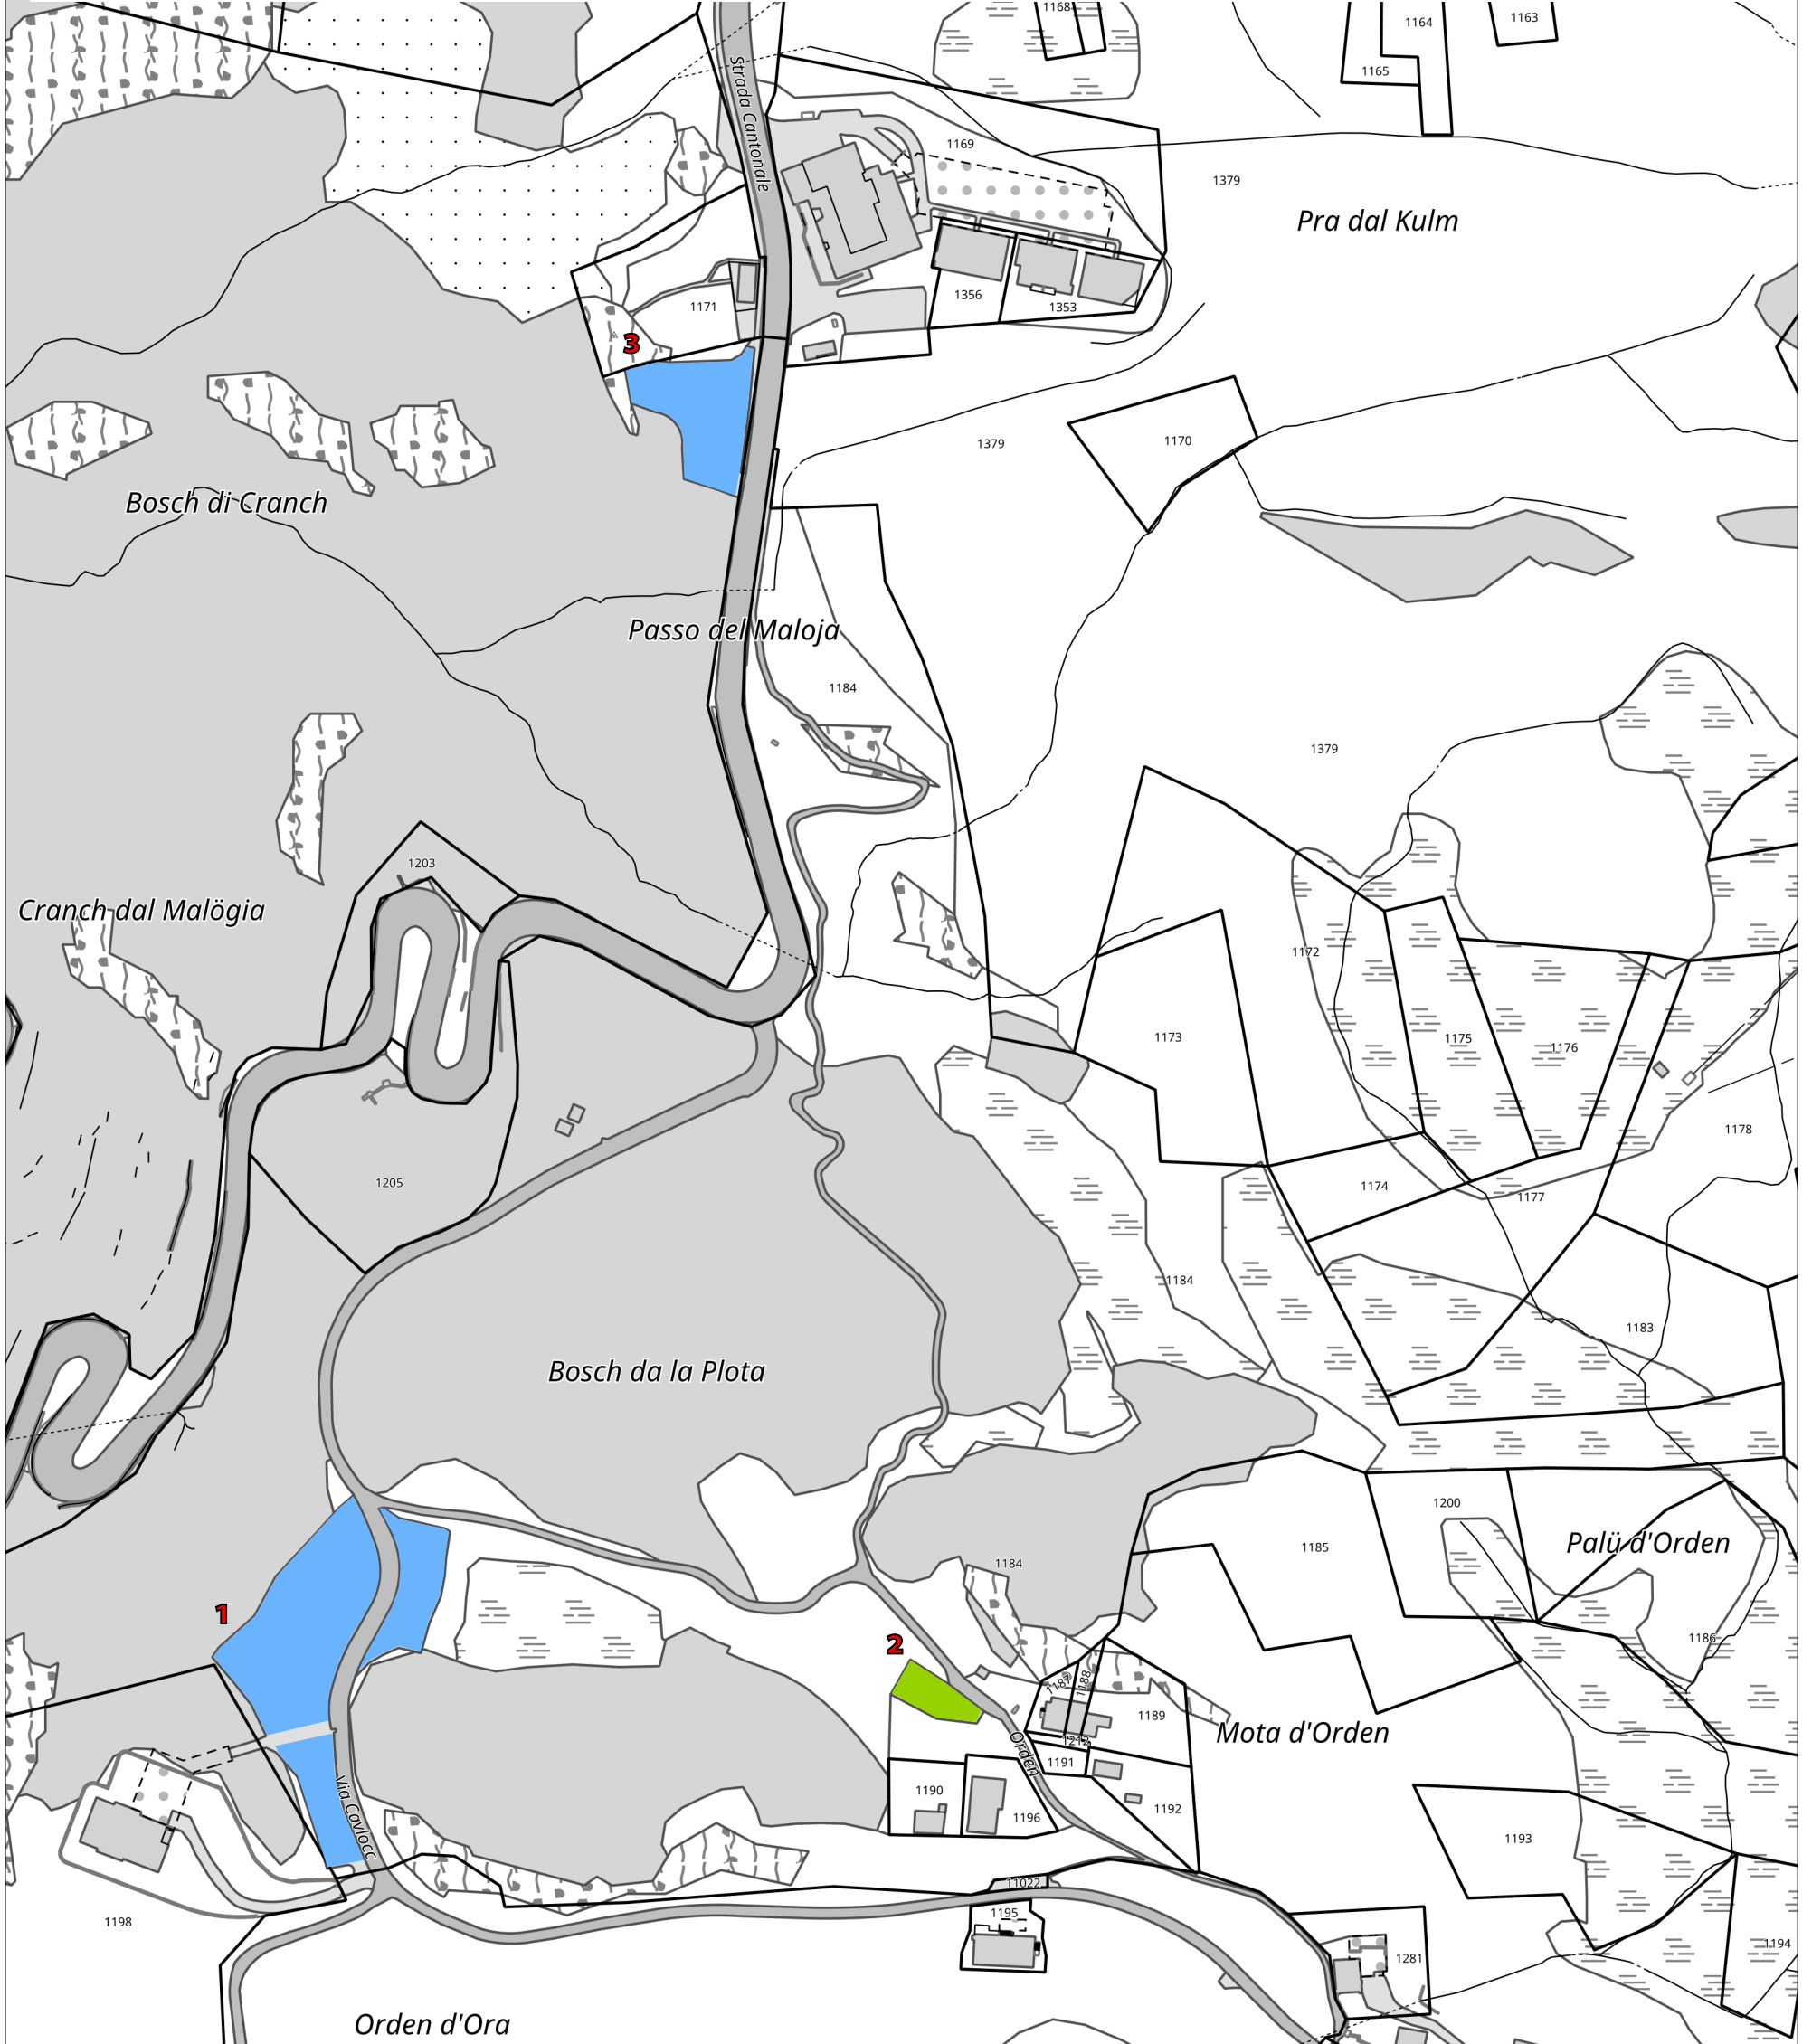

Nr.	Nome parcheggio	Nr. posteggi	Abbreviazione	Tipo di parcheggio	Nr. parcella	Proprietario	Commenti	
Maloja sud								
1	Baldini	ca. 200	T6	\$	Pagamento/abbonamento	1184	comune	definire soluzione invernale
2	Orden	ca. 10	T8		contratto inquilini M.d'Ordan	1184	comune	divieto accesso strada, solo residenti
3	Kulm	ca. 20	T6	\$	Pagamento/abbonamento	1624	comune	
4	Giacometti	71	T6	\$	Pagamento/abbonamento	1284	comune	1x riserv. Giacometti Sport, 2x ricarica eletr.
5	Scuola	2	T7		riservato scuole	1120	comune	
6	Centro servizi	4	T2	D	disco 30 min	1074	comune	
7	Palestra	25	T6	\$	Pagamento/abbonamento	1283	comune	con nuovo progetto alcuni P T7 riservati scuole
8	Capolago	ca. 20	T6	\$	Pagamento/abbonamento	942	comune	nuova entrata con progetto 60kmh
9	Lago	ca. 25	T6	\$	Pagamento/abbonamento	991	comune	entrata in vigore con revisione pianificazione
10	Cimitero	2	T2	D	disco 30 min	1284	comune	
11	Camping	ca. 30	T7		riservato campeggio	1615	comune	
12	Isola	ca. 10	T8		contratto inquilini Isola	1603	comune	divieto accesso strada, solo residenti

Massstab 1:2000

Druckdatum: 01.11.2025