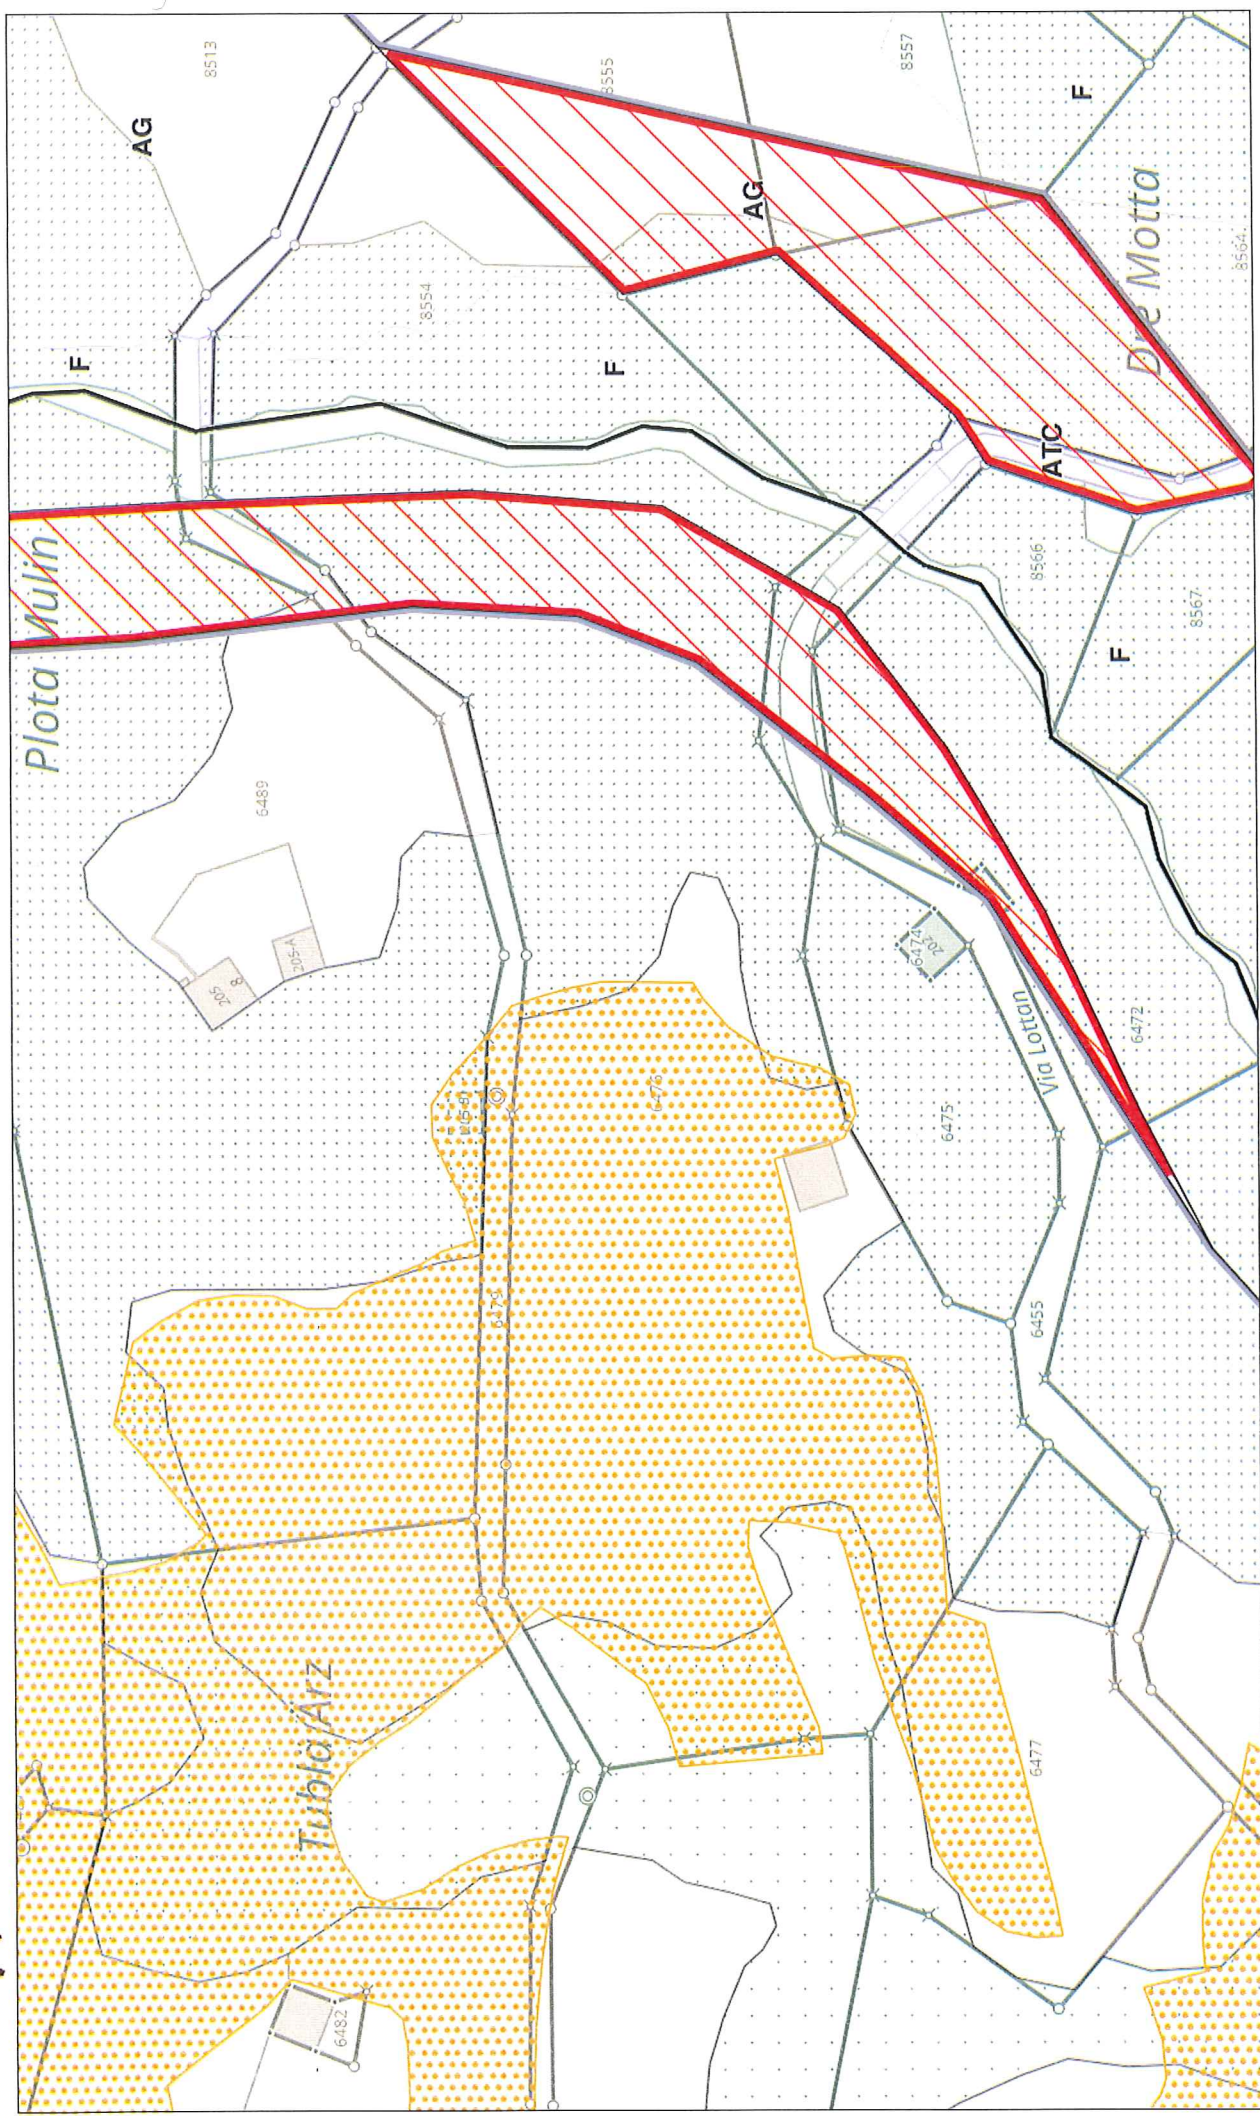

<p>Das Urheberrecht an diesem Plan und den dargestellten Daten gehört der GeoGR und den Dateneigentümern. Die Darstellung basiert auf den der GeoGR gelieferten Daten. Die Daten haben keine rechtliche Gültigkeit. Verbindliche Auskünfte erteilen ausschliesslich die zuständigen Dienststellen des Dateneigentümers. Angaben zum Dateneigentümer und zum Nachführungsstand sind unter <a href="http://www.geogr.ch">www.geogr.ch</a> nachzulesen.</p>	<p>Masstab 1: 1000</p> <p>Druckdatum: 02.10.2020</p>	
--	--	---

Masstab 1:1000

Druckdatum: 29.07.2020

Das Urheberrecht an diesem Plan und den dargestellten Daten gehört der GeoGR und den Dateneigentümern. Die Darstellung basiert auf den der GeoGR gelieferten Daten. Die Daten haben keine rechtliche Gültigkeit. Verbindliche Auskünfte erteilen ausschliesslich die zuständigen Dienststellen des Dateneigentümers. Angaben zum Dateneigentümer und zum Nachführungsstand sind unter [www.geo.gr.ch/nachzulesen](http://www.geo.gr.ch/nachzulesen).

Masstab 1:1000

Druckdatum: 02.10.2020

Das Urheberrecht an diesem Plan und den dargestellten Daten gehört der GeoGR und den Dateneigentümern. Die Darstellung basiert auf den der GeoGR gelieferten Daten. Die Daten haben keine rechtliche Gültigkeit. Verbindliche Auskünfte erteilen ausschliesslich die zuständigen Dienststellen des Dateneigentümers. Angaben zum Dateneigentümer und zum Nachführungsstand sind unter [www.geo.gr.ch](http://www.geo.gr.ch) nachzulesen.

Masstab 1:1000

Druckdatum: 29.07.2020

Das Urheberrecht an diesem Plan und den dargestellten Daten gehört der GeoGR und den Dateneigentümern. Die Darstellung basiert auf den der GeoGR gelieferten Daten. Die Daten haben keine rechtliche Gültigkeit. Verbindliche Auskünfte erteilen ausschliesslich die zuständigen Dienststellen des Dateneigentümers. Angaben zum Dateneigentümer und zum Nachführungsstand sind unter [www.geogr.ch](http://www.geogr.ch) nachzulesen.