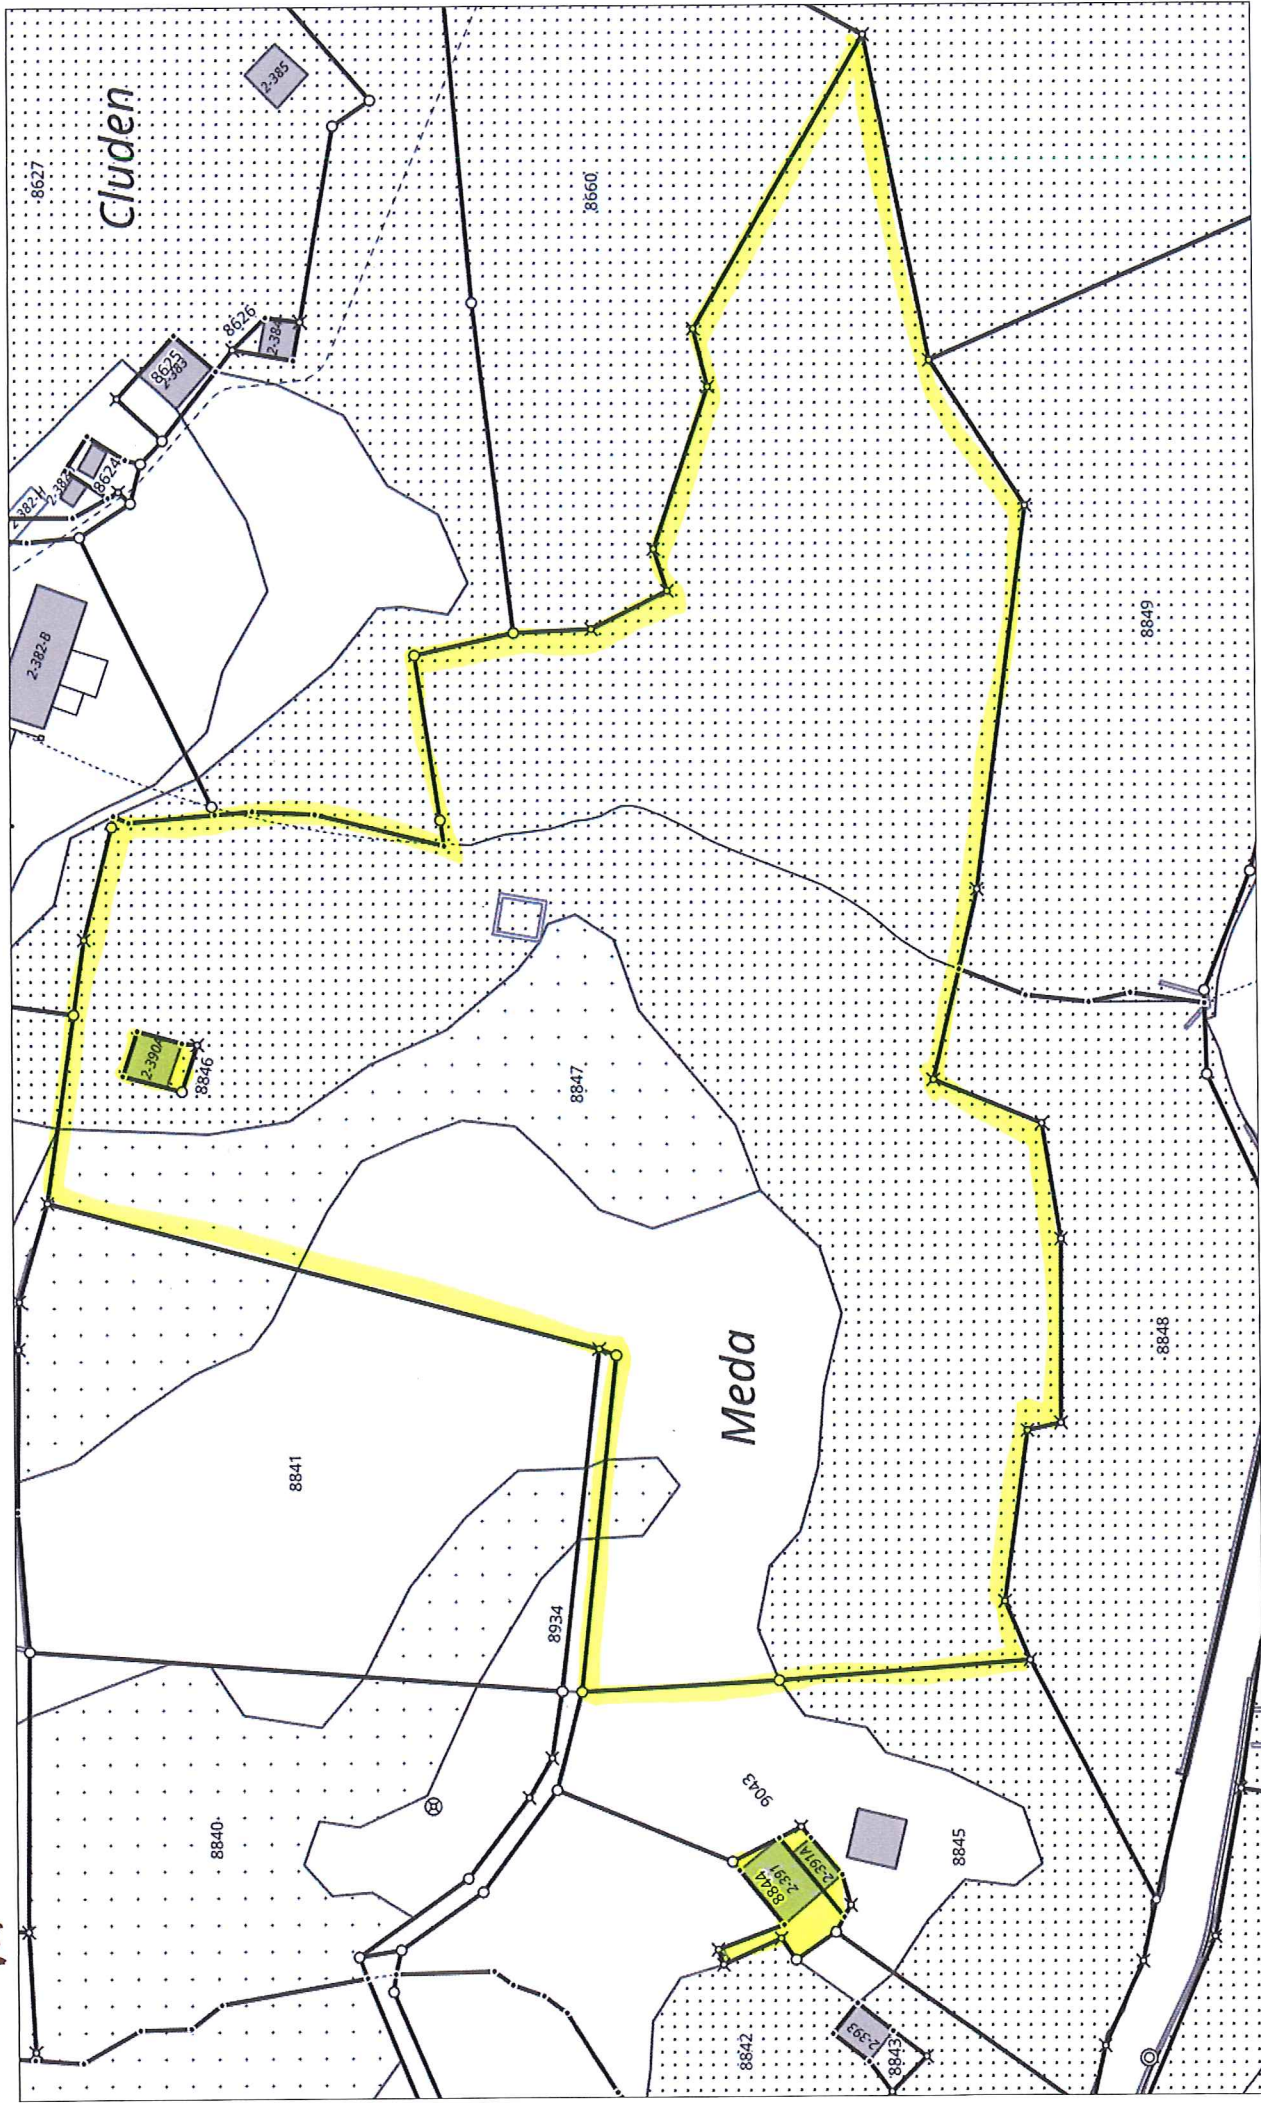

<p>Das Urheberrecht an diesem Plan und den dargestellten Daten gehört der GeoGR und den Dateneigentümern. Die Darstellung basiert auf den der GeoGR gelieferten Daten. Die Daten haben keine rechtliche Gültigkeit. Verbindliche Auskünfte erteilen ausschliesslich die zuständigen Dienststellen des Dateneigentümers. Angaben zum Dateneigentümer und zum Nachführungsstand sind unter <a href="http://www.geogr.ch">www.geogr.ch</a> nachzulesen.</p>	<p>Masstab 1: 1000</p> <p>Druckdatum: 02.10.2020</p>	
--	--	---

Masstab 1:1000

Druckdatum: 29.07.2020

Das Urheberrecht an diesem Plan und den dargestellten Daten gehört der GeoGR und den Dateneigentümern. Die Darstellung basiert auf den der GeoGR gelieferten Daten. Die Daten haben keine rechtliche Gültigkeit. Verbindliche Auskünfte erteilen ausschliesslich die zuständigen Dienststellen des Dateneigentümers. Angaben zum Dateneigentümer und zum Nachführungsstand sind unter [www.geo.gr.ch/nachzulesen](http://www.geo.gr.ch/nachzulesen).

Masstab 1:1000

Druckdatum: 02.10.2020

Das Urheberrecht an diesem Plan und den dargestellten Daten gehört der GeoGR und den Dateneigentümern. Die Darstellung basiert auf den der GeoGR gelieferten Daten. Die Daten haben keine rechtliche Gültigkeit. Verbindliche Auskünfte erteilen ausschliesslich die zuständigen Dienststellen des Dateneigentümers. Angaben zum Dateneigentümer und zum Nachführungsstand sind unter [www.geo.gr.ch](http://www.geo.gr.ch) nachzulesen.

Masstab 1:1000

Druckdatum: 29.07.2020

Das Urheberrecht an diesem Plan und den dargestellten Daten gehört der GeoGR und den Dateneigentümern. Die Darstellung basiert auf den der GeoGR gelieferten Daten. Die Daten haben keine rechtliche Gültigkeit. Verbindliche Auskünfte erteilen ausschliesslich die zuständigen Dienststellen des Dateneigentümers. Angaben zum Dateneigentümer und zum Nachführungsstand sind unter [www.geogr.ch](http://www.geogr.ch) nachzulesen.