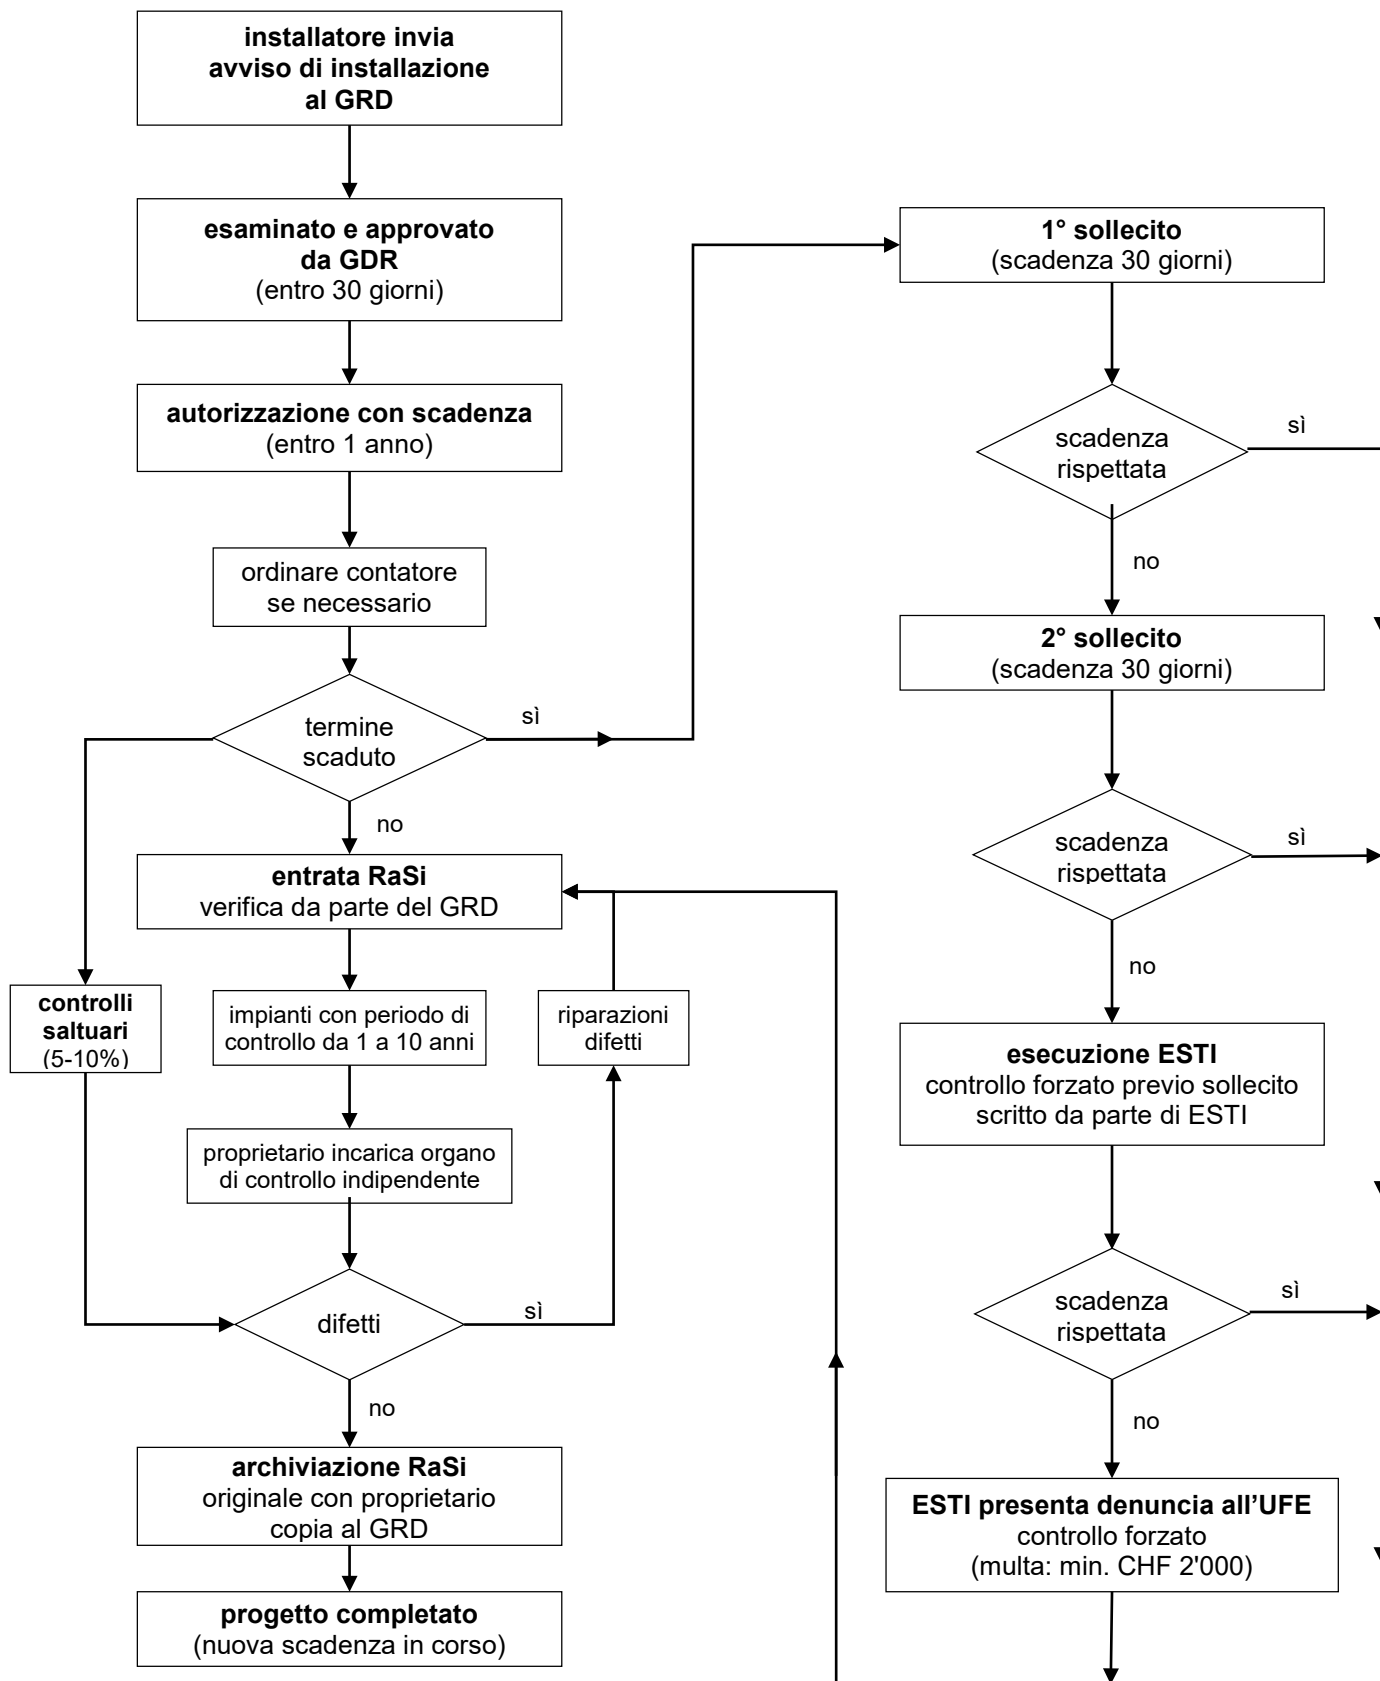

AVVISO DI INSTALLAZIONE

- Nuove installazioni ed estensioni > 3.6kVA
 - Applicazioni di collegamenti speciali (HP, PVA, lift ecc.)
 - installazioni temporanee
- (secondo OIBT)

RaSi GRD Rapporto di Sicurezza per ogni abbonato (contatore)
Gestore delle reti di distribuzione